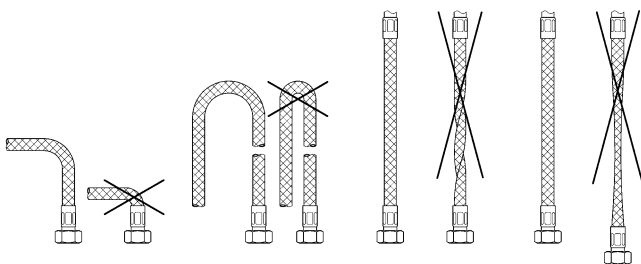

32 259

DIN
1988

DIN EN
806

 **bar**

0,5  max. 10  5  1

 °C

 max. 70°   60°

32mm
*19 332

1

2

3

3mm

2,5mm

Pure Freude
an Wasser

GROHE
WAVE

D