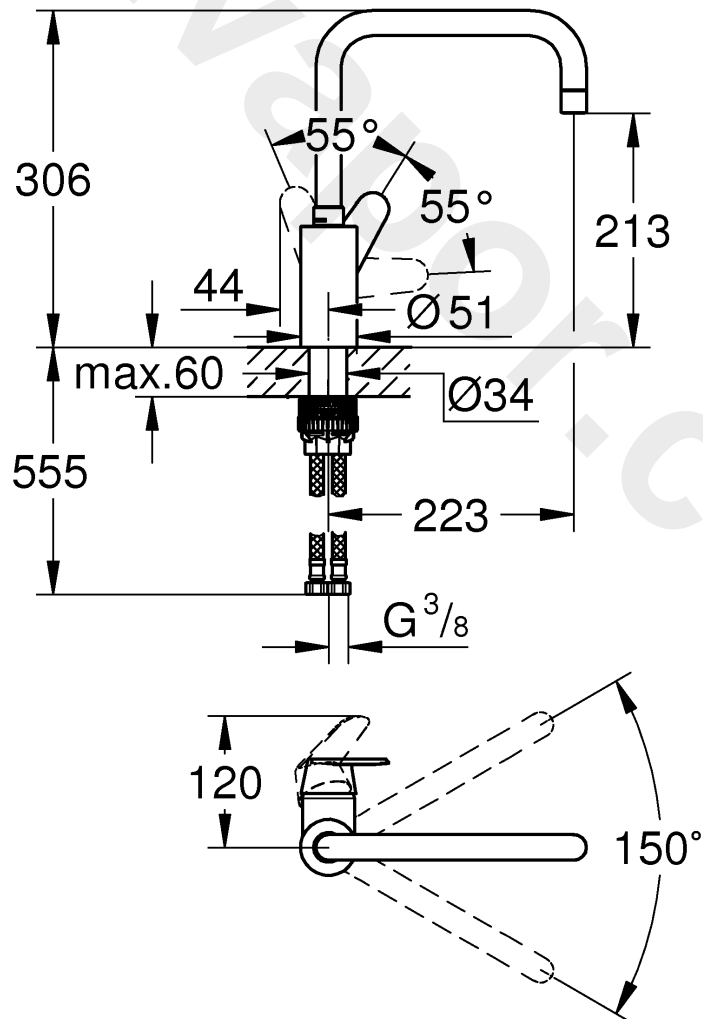

32 259

DIN
1988

DIN EN
806

 **bar**

0,5  max. 10  5  1

 °C

 max. 70°   60°

32mm
*19 332