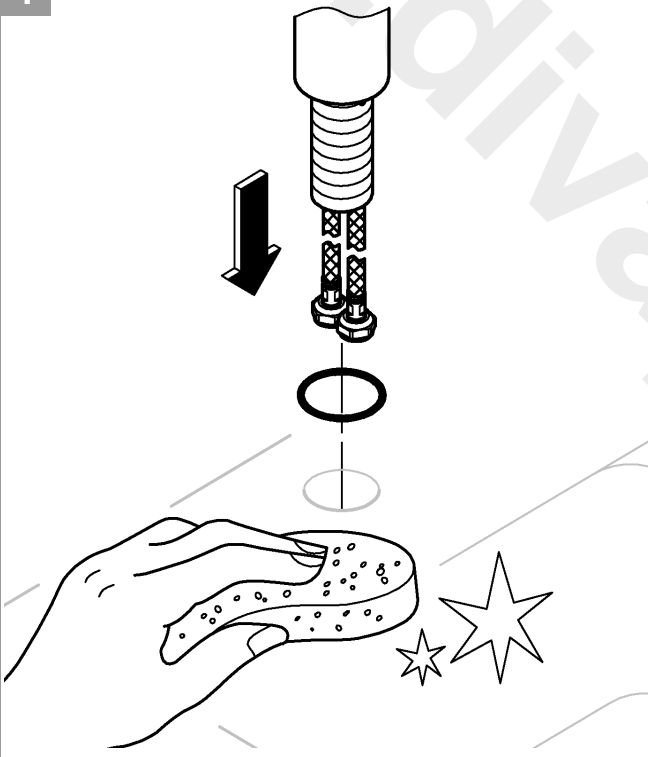

32 259

DIN
1988

DIN EN
806

 **bar**

0,5  max. 10  5  1

 °C

 max. 70°   60°

32mm
*19 332

1

2

3

3mm

2,5mm

Pure Freude
an Wasser

GROHE
WAVE

D