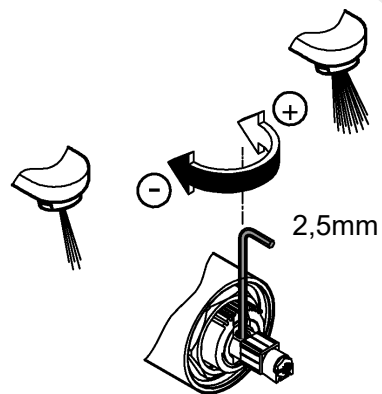

32 259

DIN
1988

DIN EN
806

 **bar**

0,5  max. 10  5  1

 °C

 max. 70°   60°

32mm
*19 332

1

2

3

3mm

2,5mm

Pure Freude
an Wasser

GROHE
WAVE

D