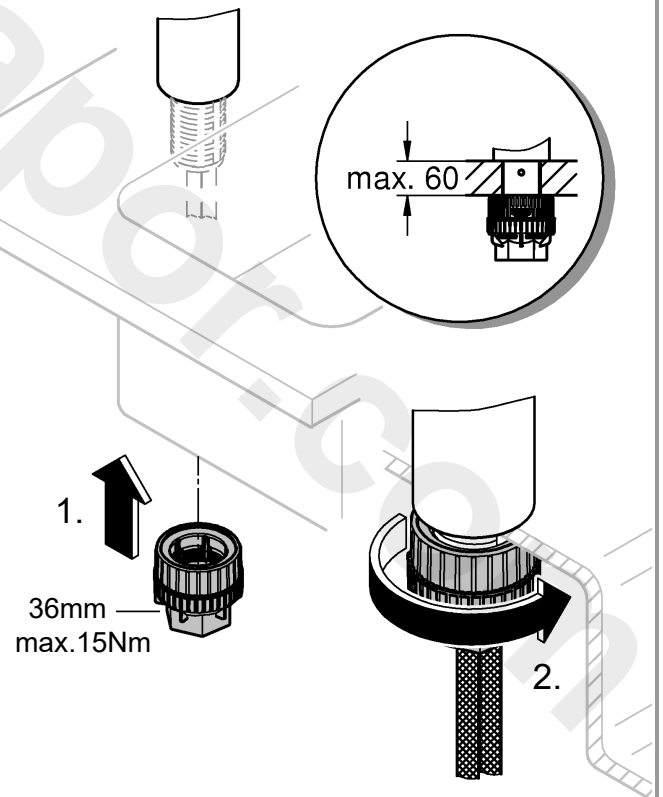

DIN
1988

DIN EN
806

bar

0,5 max. 10 5 1

°C

max. 70° 60°

32mm
*19 332

1

2